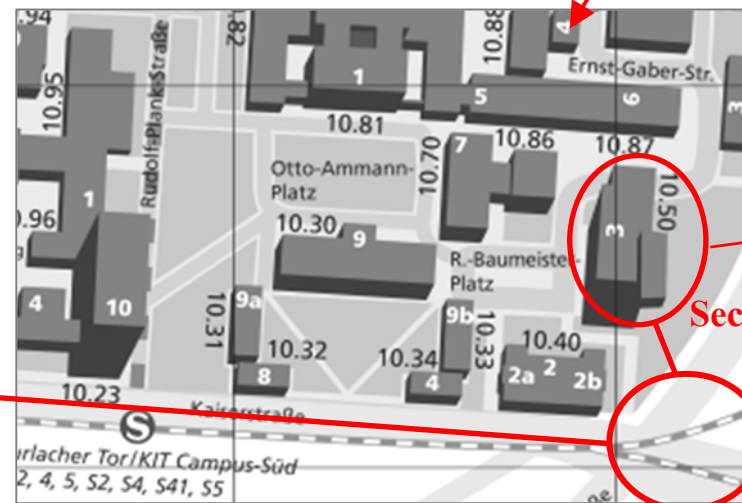

Anfahrt

Hauptbahnhof

Adenauerring

Karl-Friedrich-Str.

Durlacher Allee

Kapellenstr.

**Haltestelle
Straßenbahn
„Durlacher Tor /
KIT Campus Süd“**

Sekretariat/Büro Prof. Dietsch:

R.-Baumeister-Platz 1, Gebäude 10.50 Zimmer 505

Telefon: 0721 6084 2710

**Haltestelle Straßenbahn
„Durlacher Tor / KIT Campus Süd“**

Sekretariat

Directions

train station

Adenauerring

Karl-Friedrich-Str.

Durlacher Allee

Kapellenstr.

**Tram stop
"Durlacher Tor /
KIT Campus Süd"**

Secretariat/office Prof. Dietsch:

R.-Baumeister-Platz 1, building 10.50 room 505

Telephone: 0721 6084 2710

Tram stop

"Durlacher Tor / KIT Campus Süd"