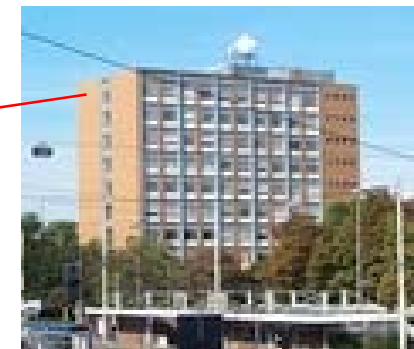

Anfahrt

Hauptbahnhof

Adenauerring

Karl-Friedrich-Str.

Durlacher Allee

Kapellenstr.

**Haltestelle
Straßenbahn
„Durlacher Tor /
KIT Campus Süd“**

Sekretariat/Büro Prof. Dietsch:

R.-Baumeister-Platz 1, Gebäude 10.50 Zimmer 505

Telefon: 0721 6084 2710

**Haltestelle Straßenbahn
„Durlacher Tor / KIT Campus Süd“**

Sekretariat

Directions

train station

Adenauerring

Karl-Friedrich-Str.