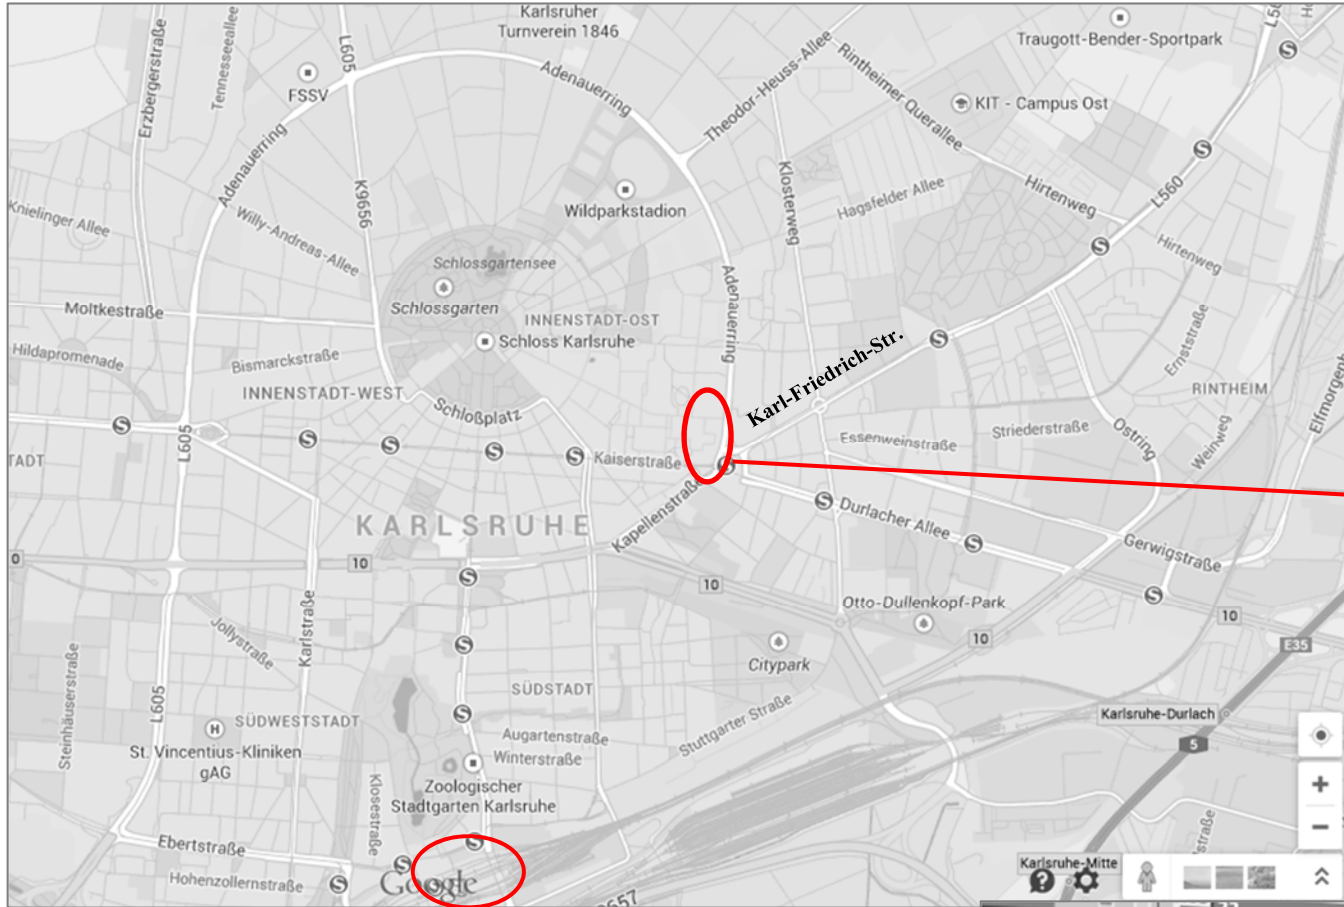

Anfahrt

Hauptbahnhof

Adenauerring

Karl-Friedrich-Str.

Durlacher Allee

Kapellenstr.

**Haltestelle
Straßenbahn
„Durlacher Tor /
KIT Campus Süd“**

Sekretariat/Büro Prof. Dietsch:

R.-Baumeister-Platz 1, Gebäude 10.50 Zimmer 505

Telefon: 0721 6084 2710

**Haltestelle Straßenbahn
„Durlacher Tor / KIT Campus Süd“**

Sekretariat

Directions

train station

Adenauerring

Karl-Friedrich-Str.