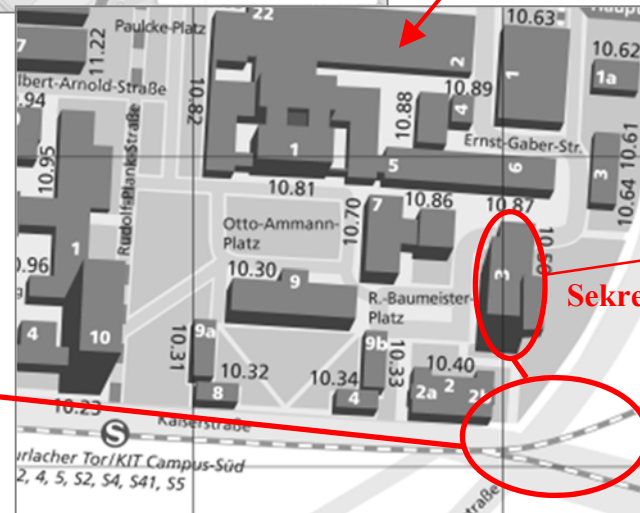

Anfahrt

Hauptbahnhof

Adenauerring

Karl-Friedrich-Str.

Durlacher Allee

Kapellenstr.

**Haltestelle
Straßenbahn
„Durlacher Tor /
KIT Campus Süd“**

Sekretariat/Büro Prof. Dietsch:

R.-Baumeister-Platz 1, Gebäude 10.50 Zimmer 505

Telefon: 0721 6084 2710

**Haltestelle Straßenbahn
„Durlacher Tor / KIT Campus Süd“**

Sekretariat

Directions

train station

Adenauerring

Karl-Friedrich-Str.

Durlacher Allee

Kapellenstr.

**Tram stop
"Durlacher Tor /
KIT Campus Süd"**

Secretariat/office Prof. Dietsch:

R.-Baumeister-Platz 1, building 10.50 room 505

Telephone: 0721 6084 2710

Tram stop

"Durlacher Tor / KIT Campus Süd"