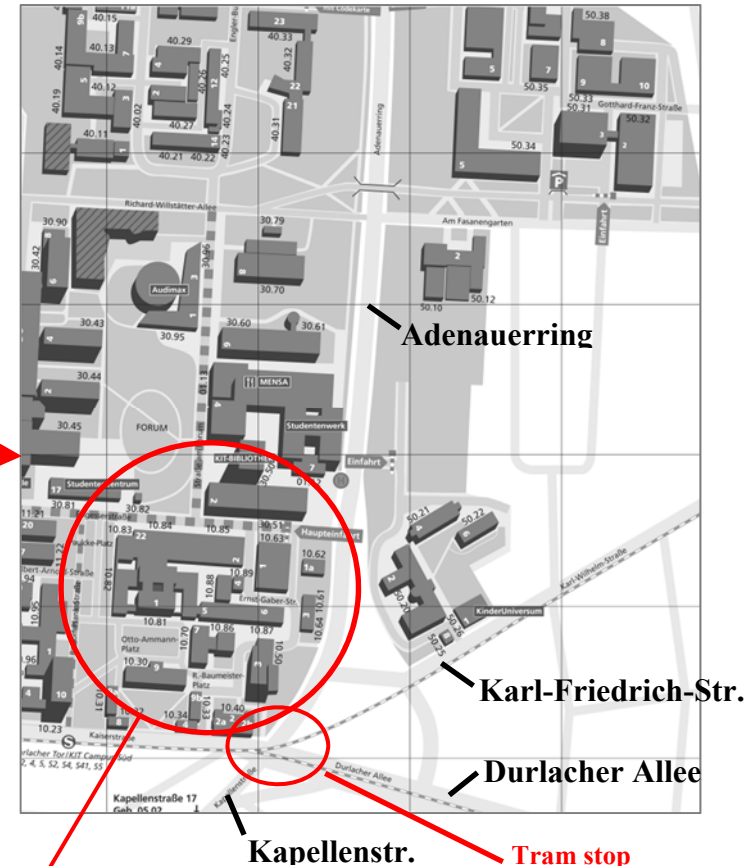

Anfahrt

Hauptbahnhof

Adenauerring

Karl-Friedrich-Str.

Durlacher Allee

Kapellenstr.

**Haltestelle
Straßenbahn
„Durlacher Tor /
KIT Campus Süd“**

Sekretariat/Büro Prof. Dietsch:

R.-Baumeister-Platz 1, Gebäude 10.50 Zimmer 505

Telefon: 0721 6084 2710

**Haltestelle Straßenbahn
„Durlacher Tor / KIT Campus Süd“**

Sekretariat

Directions

train station

Adenauerring

Karl-Friedrich-Str.

Durlacher Allee

Kapellenstr.

**Tram stop
"Durlacher Tor /
KIT Campus Süd"**

Secretariat/office Prof. Dietsch:

R.-Baumeister-Platz 1, building 10.50 room 505

Telephone: 0721 6084 2710

Tram stop

"Durlacher Tor / KIT Campus Süd"