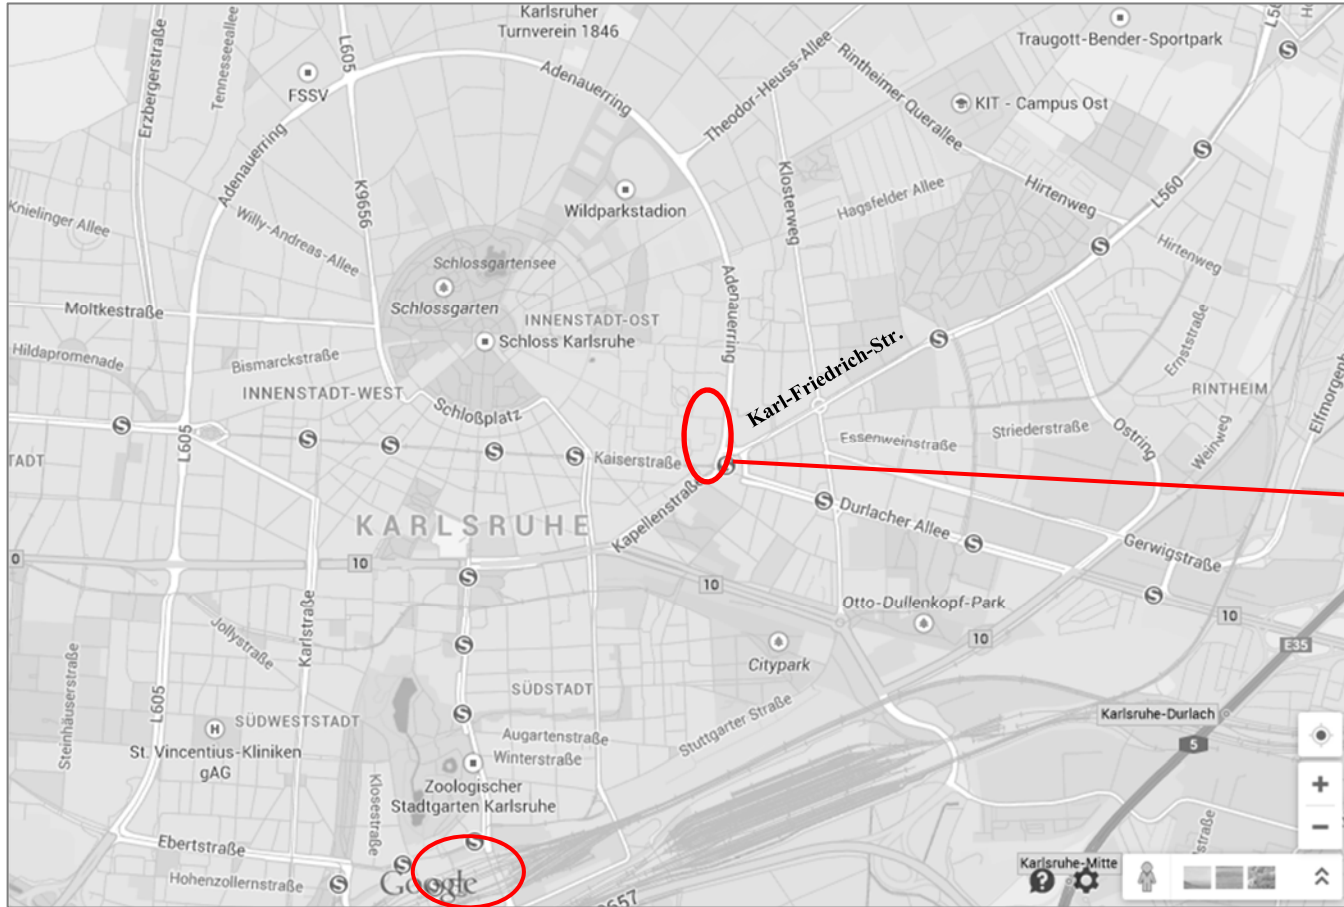

Anfahrt

Hauptbahnhof

Adenauerring

Karl-Friedrich-Str.

Durlacher Allee

Kapellenstr.

**Haltestelle
Straßenbahn
„Durlacher Tor /
KIT Campus Süd“**

Sekretariat/Büro Prof. Dietsch:

R.-Baumeister-Platz 1, Gebäude 10.50 Zimmer 505

Telefon: 0721 6084 2710

**Haltestelle Straßenbahn
„Durlacher Tor / KIT Campus Süd“**

Sekretariat

Directions

train station

Adenauerring

Karl-Friedrich-Str.

Durlacher Allee

Kapellenstr.

**Tram stop
"Durlacher Tor /
KIT Campus Süd"**

Secretariat/office Prof. Dietsch:

R.-Baumeister-Platz 1, building 10.50 room 505

Telephone: 0721 6084 2710

Tram stop

"Durlacher Tor / KIT Campus Süd"