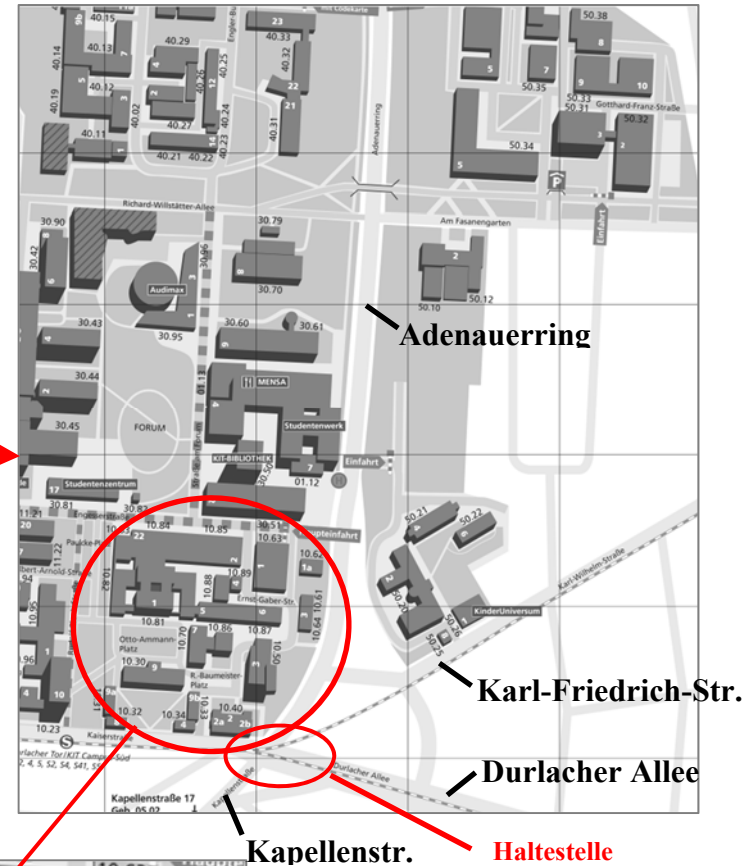

Anfahrt

Hauptbahnhof

Adenauerring

Karl-Friedrich-Str.

Durlacher Allee

Kapellenstr.

**Haltestelle
Straßenbahn
„Durlacher Tor /
KIT Campus Süd“**

Sekretariat/Büro Prof. Dietsch:

R.-Baumeister-Platz 1, Gebäude 10.50 Zimmer 505

Telefon: 0721 6084 2710

**Haltestelle Straßenbahn
„Durlacher Tor / KIT Campus Süd“**

Sekretariat

Directions

train station

Adenauerring

Karl-Friedrich-Str.

Durlacher Allee

Kapellenstr.

**Tram stop
"Durlacher Tor /
KIT Campus Süd"**

Secretariat/office Prof. Dietsch:

R.-Baumeister-Platz 1, building 10.50 room 505

Telephone: 0721 6084 2710

Tram stop

"Durlacher Tor / KIT Campus Süd"