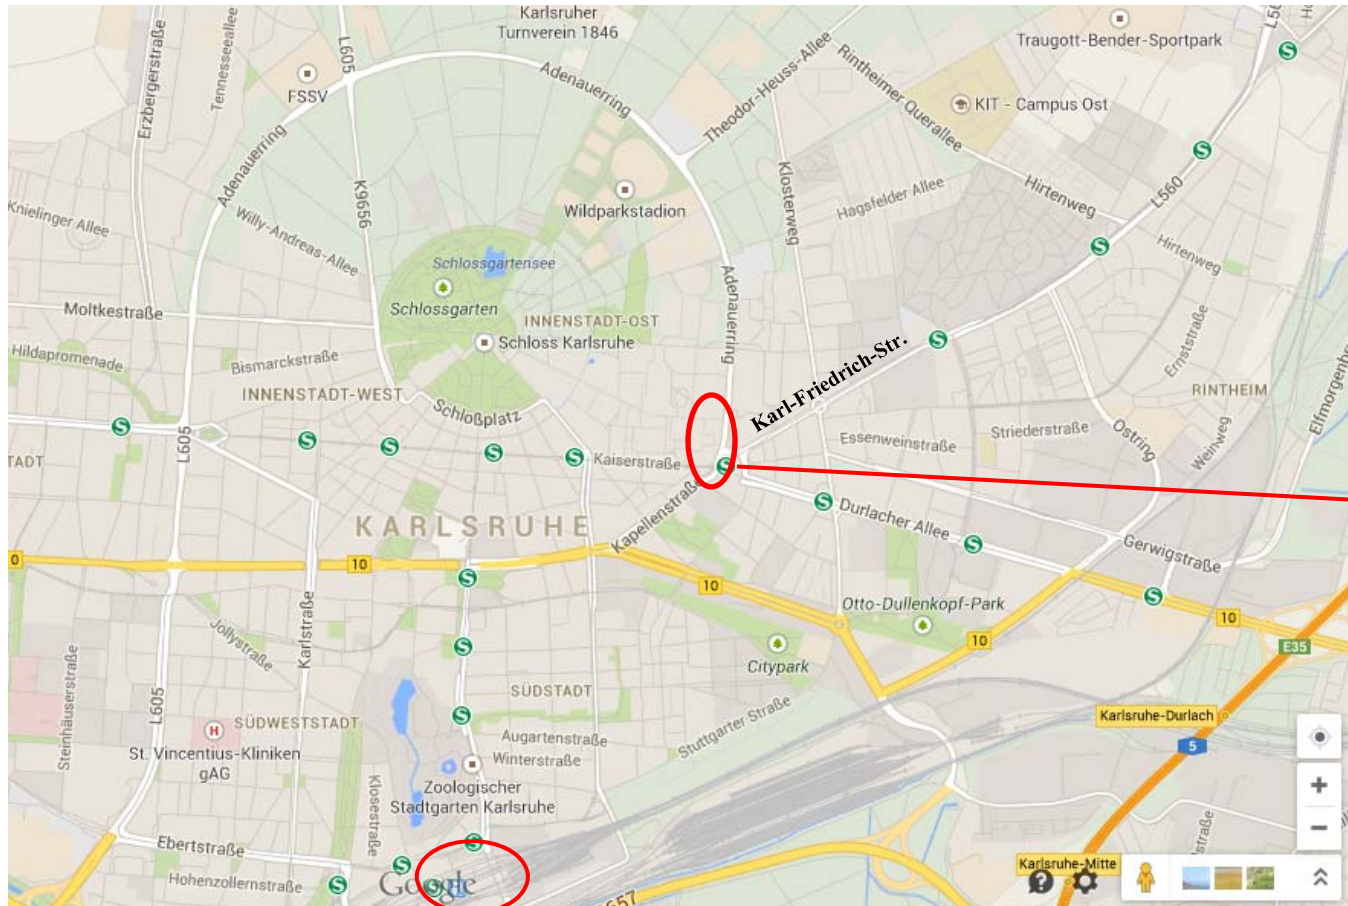

Anfahrt

Hauptbahnhof

Adenauerring

Karl-Friedrich-Str.

Durlacher Allee

Kapellenstr.

**Haltestelle
Straßenbahn
„Durlacher Tor /
KIT Campus Süd“**

Sekretariat/Büro Prof. Blaß:

R.-Baumeister-Platz 1, Gebäude 10.50 Zimmer 505

Telefon: 0721 6084 2710

**Haltestelle Straßenbahn
„Durlacher Tor / KIT Campus Süd“**

Direkte Linien vom Hauptbahnhof: 2, S4, S7

Fahrtrichtung rechts, mit dem Rücken zum Bahnhofgebäude