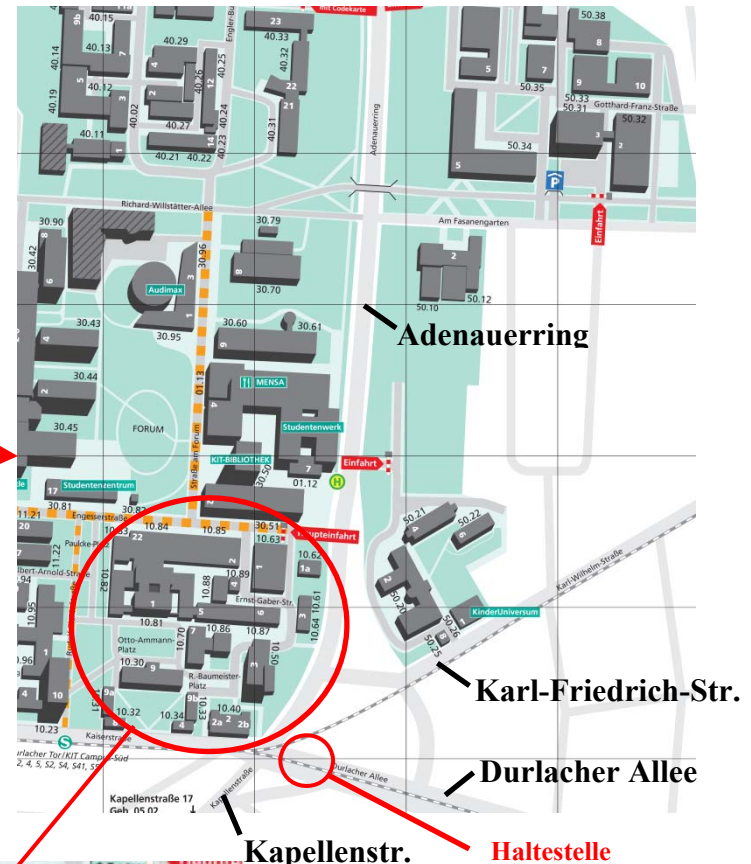

Anfahrt

Hauptbahnhof

Adenauerring

Karl-Friedrich-Str.

Durlacher Allee

Kapellenstr.

**Haltestelle
Straßenbahn
„Durlacher Tor /
KIT Campus Süd“**

Sekretariat/Büro Prof. Blaß:

R.-Baumeister-Platz 1, Gebäude 10.50 Zimmer 505

Telefon: 0721 6084 2710

**Haltestelle Straßenbahn
„Durlacher Tor / KIT Campus Süd“**

Direkte Linien vom Hauptbahnhof: 2, S4, S7

Fahrtrichtung rechts, mit dem Rücken zum Bahnhofgebäude

Ansonsten Umsteigen am Kronenplatz (die Ansagen in den Bahnen sind deutlich)

Sekretariat