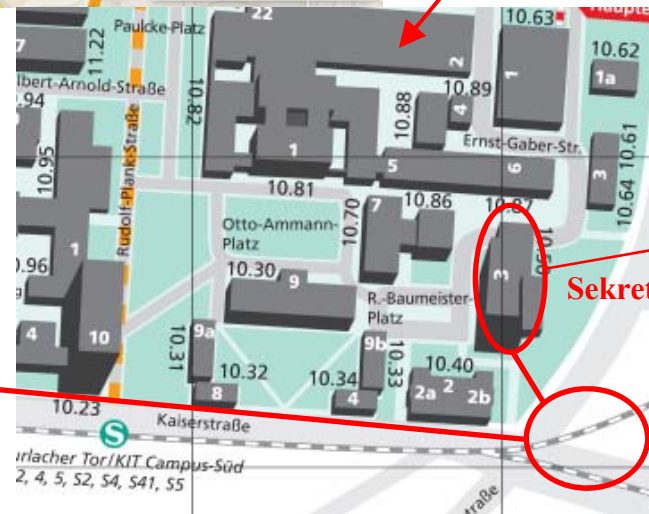

Anfahrt

Hauptbahnhof

Adenauerring

Karl-Friedrich-Str.

Durlacher Allee

Kapellenstr.

**Haltestelle
Straßenbahn
„Durlacher Tor /
KIT Campus Süd“**

Sekretariat/Büro Prof. Blaß:

R.-Baumeister-Platz 1, Gebäude 10.50 Zimmer 505

Telefon: 0721 6084 2710

**Haltestelle Straßenbahn
„Durlacher Tor / KIT Campus Süd“**

Direkte Linien vom Hauptbahnhof: 2, S4, S7

Fahrtrichtung rechts, mit dem Rücken zum Bahnhofgebäude

Ansonsten Umsteigen am Kronenplatz (die Ansagen in den Bahnen sind deutlich)

Sekretariat