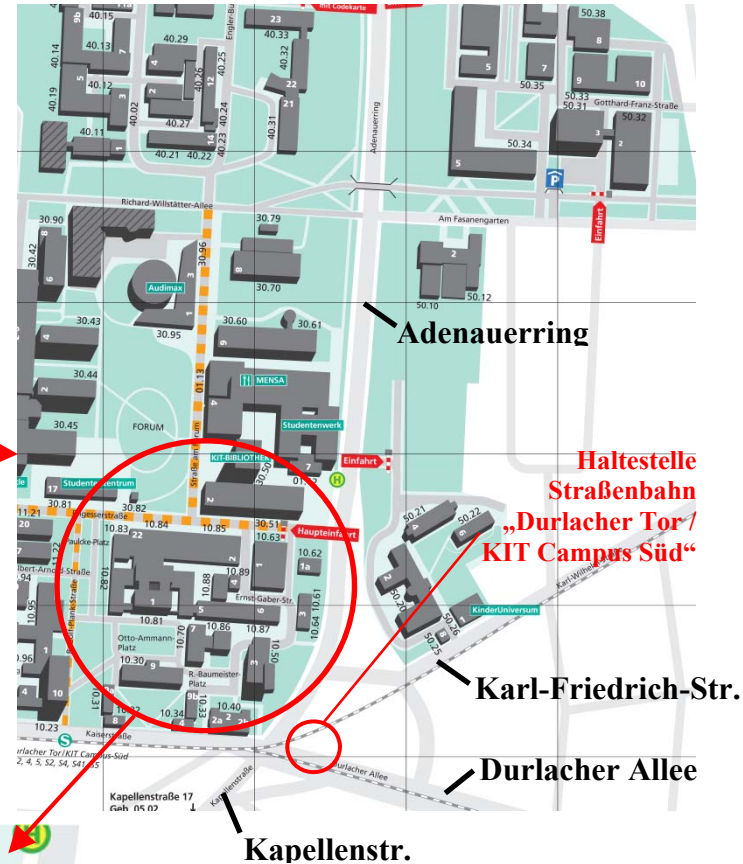

Anfahrt

Hauptbahnhof

Adenauerring

**Haltestelle
Straßenbahn
„Durlacher Tor/
KIT Campus Süd“**

Karl-Friedrich-Str.

Durlacher Allee

Kapellenstr.

Pförtner (in Bibliothek)