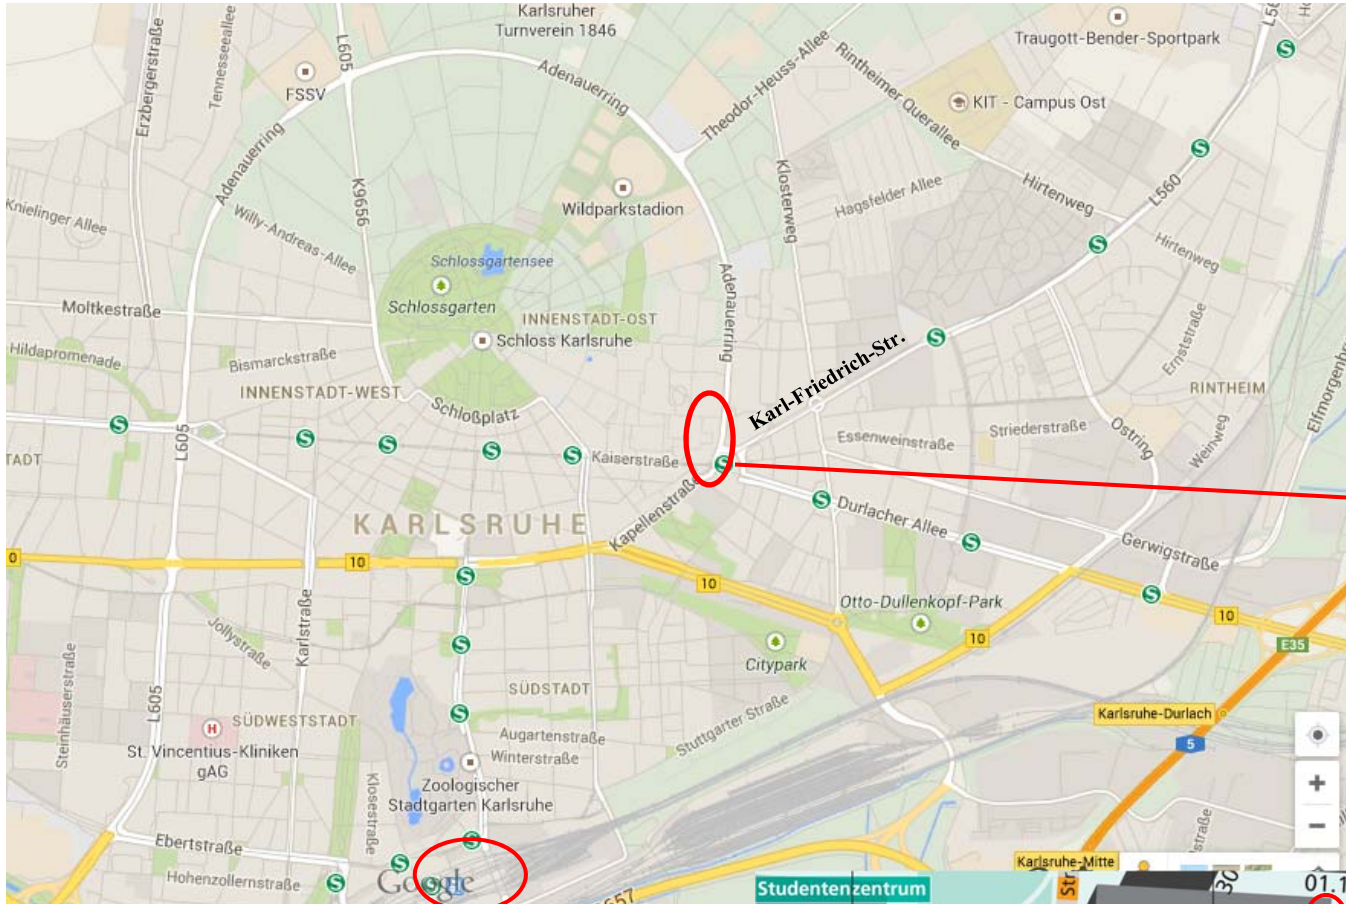

Anfahrt

Hauptbahnhof

Adenauerring

**Haltestelle
Straßenbahn
„Durlacher Tor/
KIT Campus Süd“**

Karl-Friedrich-Str.

Durlacher Allee

Kapellenstr.

Pförtner (in Bibliothek)