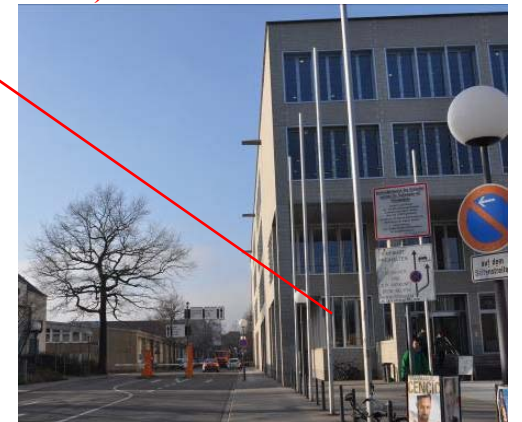

Sekretariat/Büro Prof. Blaß:

R.-Baumeister-Platz 1, Gebäude 10.50 Zimmer 505

Telefon: 0721 6084 2710