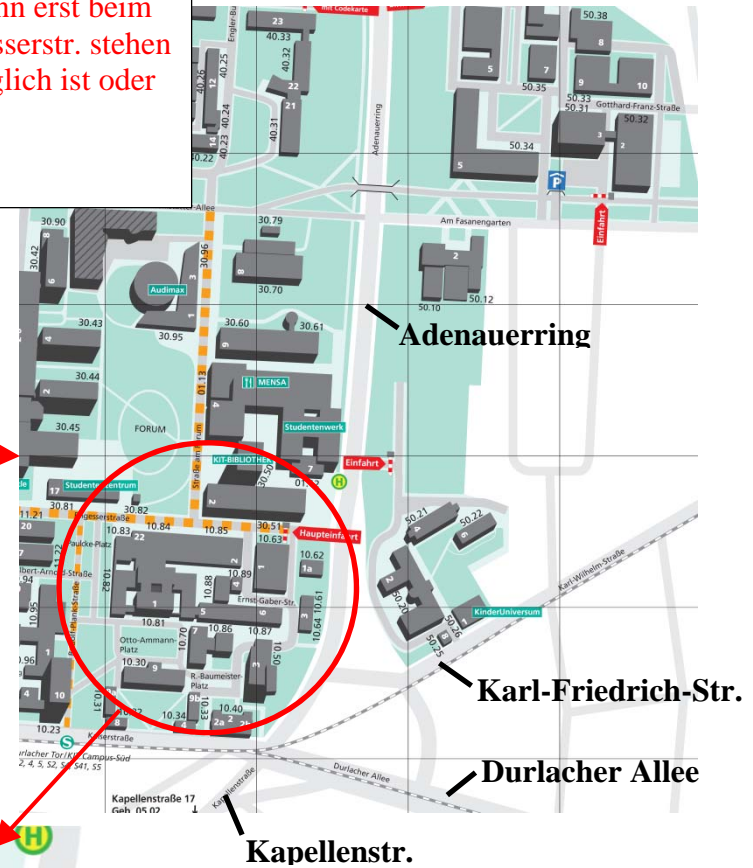

Anfahrt Versuchsanstalt

Bitte beachten, wichtig: das KIT-Gelände ist ein Campus mit engen Straßen, wenig Wendemöglichkeiten und viel Verkehr und geparkten Autos.

Der Fahrer soll bitte das Labor anrufen (0721 6084 3649) und sich dann erst beim Pförtner melden. Nach der Einfahrt auf den Campus bitte in der Engesserstr. stehen bleiben. Die Mitarbeiter schauen dann, ob die Zufahrt zum Labor möglich ist oder nicht. Falls nicht, wird der LKW in der Engesserstr. entladen.

Maximale LKW-Größe: Sattelschlepper

Labor/Materialanlieferungen:

Ernst-Gaber-Str. 6, Gebäude 10.87

Telefon: **0721 6084 3649**

Anlieferungszeiten:

Mo. – Do.: 7¹⁵ – 9³⁰, 10⁰⁰ – 12⁰⁰, 13⁰⁰ -16¹⁵ Uhr

Fr.: 7¹⁵ – 9³⁰, 10⁰⁰ – 12³⁰ Uhr