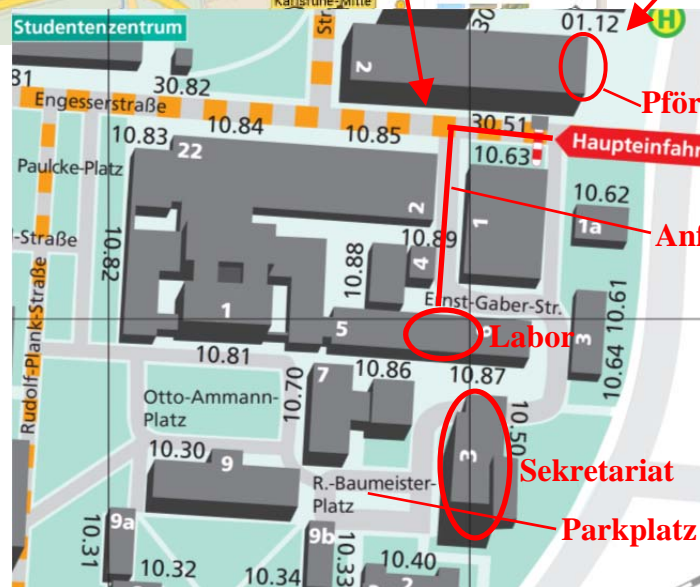

Sekretariat/Büro Prof. Blaß:

R.-Baumeister-Platz 1, Gebäude 10.50 Raum 505

Telefon: 0721 6084 2710

Pförtner (in Bibliothek)

Anfahrt Labor

Labor

Sekretariat

Parkplatz