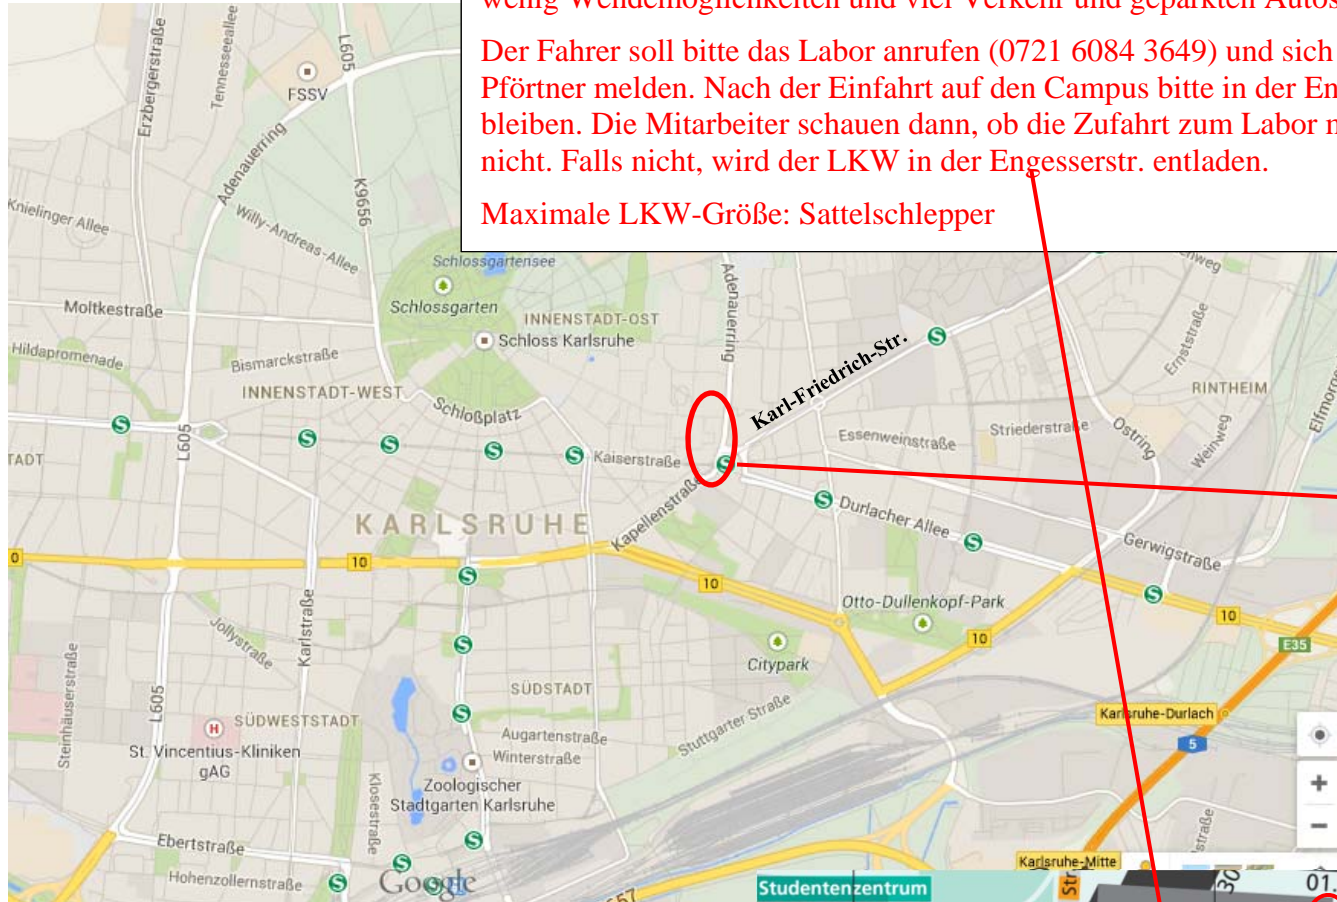

Anfahrt Versuchsanstalt

Bitte beachten, wichtig: das KIT-Gelände ist ein Campus mit engen Straßen, wenig Wendemöglichkeiten und viel Verkehr und geparkten Autos.

Der Fahrer soll bitte das Labor anrufen (0721 6084 3649) und sich dann erst beim Pförtner melden. Nach der Einfahrt auf den Campus bitte in der Engesserstr. stehen bleiben. Die Mitarbeiter schauen dann, ob die Zufahrt zum Labor möglich ist oder nicht. Falls nicht, wird der LKW in der Engesserstr. entladen.

Maximale LKW-Größe: Sattelschlepper

Labor/Materialanlieferungen:

Ernst-Gaber-Str. 6, Gebäude 10.87

Telefon: **0721 6084 3649**

Anlieferungszeiten:

Mo. – Do.: 7¹⁵ – 9³⁰, 10⁰⁰ – 12⁰⁰, 13⁰⁰ -16¹⁵ Uhr

Fr.: 7¹⁵ – 9³⁰, 10⁰⁰ – 12³⁰ Uhr