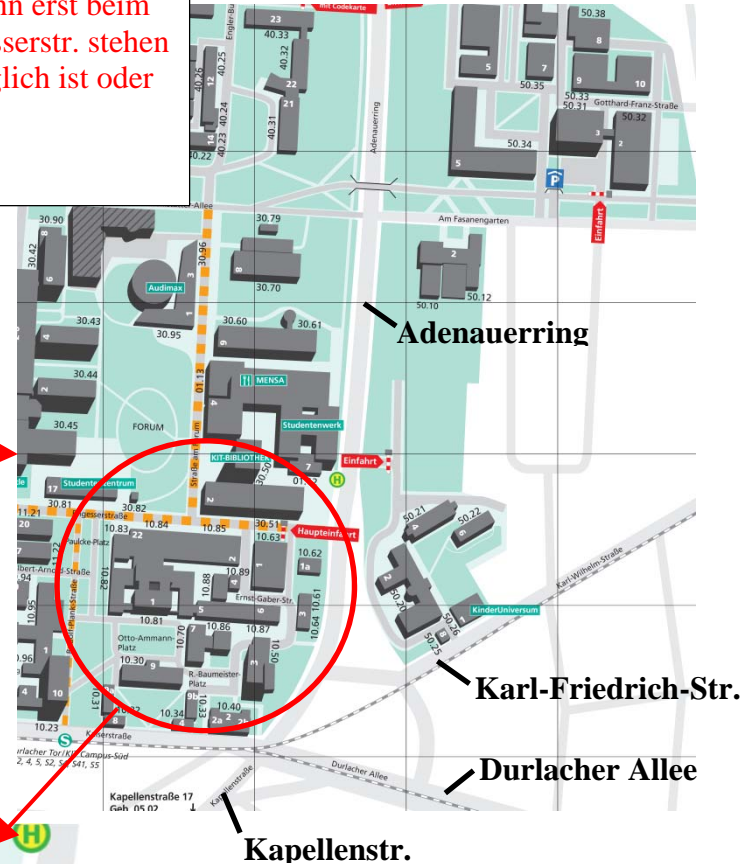

Anfahrt Versuchsanstalt

Bitte beachten, wichtig: das KIT-Gelände ist ein Campus mit engen Straßen, wenig Wendemöglichkeiten und viel Verkehr und geparkten Autos.

Der Fahrer soll bitte das Labor anrufen (0721 6084 3649) und sich dann erst beim Pförtner melden. Nach der Einfahrt auf den Campus bitte in der Engesserstr. stehen bleiben. Die Mitarbeiter schauen dann, ob die Zufahrt zum Labor möglich ist oder nicht. Falls nicht, wird der LKW in der Engesserstr. entladen.

Maximale LKW-Größe: Sattelschlepper

Labor/Materialanlieferungen:

Ernst-Gaber-Str. 6, Gebäude 10.87

Telefon: **0721 6084 3649**

Anlieferungszeiten:

Mo. – Do.: 7¹⁵ – 9³⁰, 10⁰⁰ – 12⁰⁰, 13⁰⁰ -16¹⁵ Uhr

Fr.: 7¹⁵ – 9³⁰, 10⁰⁰ – 12³⁰ Uhr