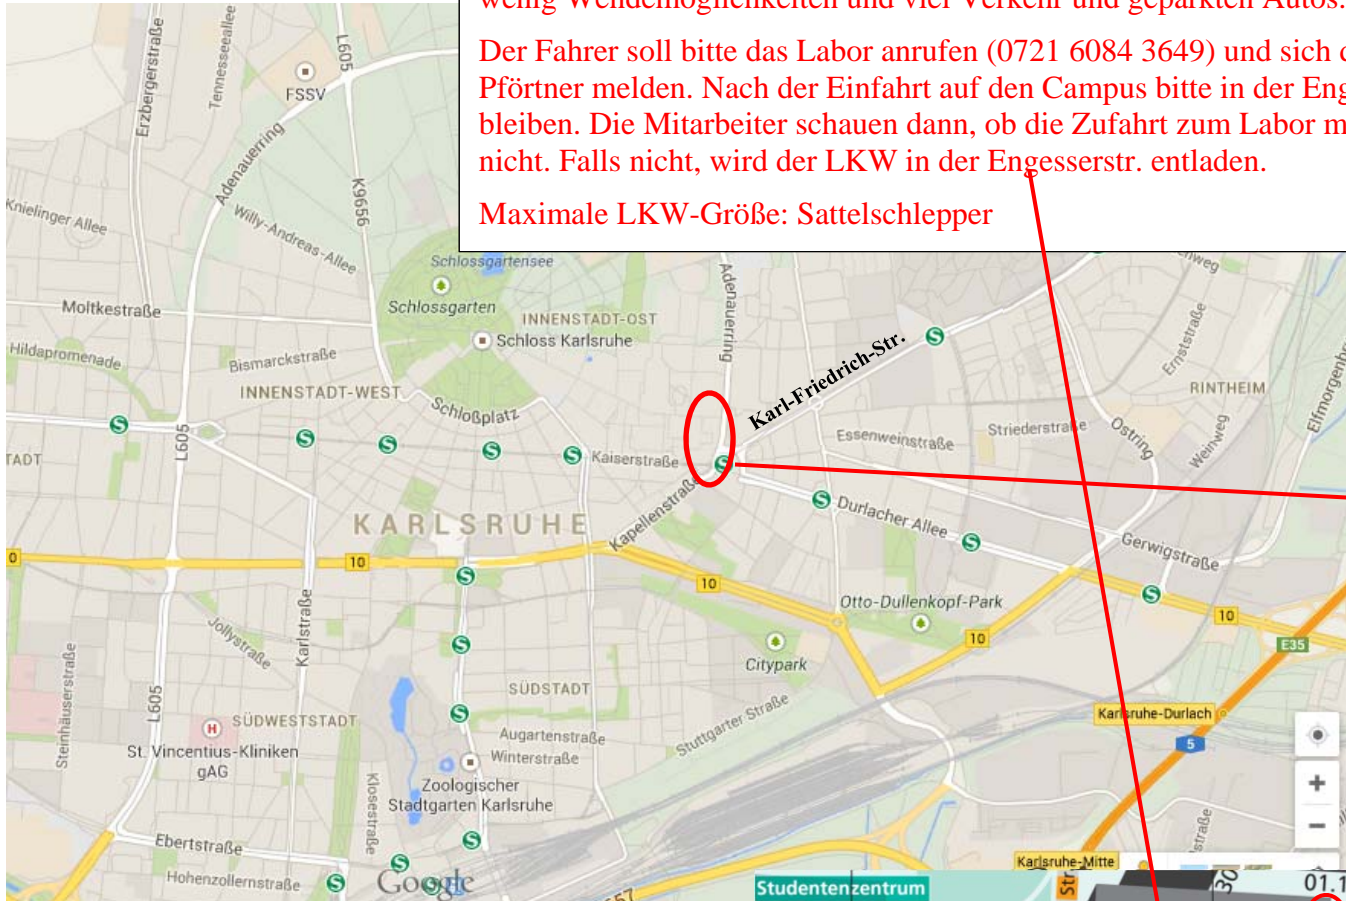

Anfahrt Versuchsanstalt

Bitte beachten, wichtig: das KIT-Gelände ist ein Campus mit engen Straßen, wenig Wendemöglichkeiten und viel Verkehr und geparkten Autos.

Der Fahrer soll bitte das Labor anrufen (0721 6084 3649) und sich dann erst beim Pförtner melden. Nach der Einfahrt auf den Campus bitte in der Engesserstr. stehen bleiben. Die Mitarbeiter schauen dann, ob die Zufahrt zum Labor möglich ist oder nicht. Falls nicht, wird der LKW in der Engesserstr. entladen.

Maximale LKW-Größe: Sattelschlepper

Labor/Materialanlieferungen:

Ernst-Gaber-Str. 6, Gebäude 10.87

Telefon: **0721 6084 3649**

Anlieferungszeiten:

Mo. – Do.: 7¹⁵ – 9³⁰, 10⁰⁰ – 12⁰⁰, 13⁰⁰ -16¹⁵ Uhr

Fr.: 7¹⁵ – 9³⁰, 10⁰⁰ – 12³⁰ Uhr